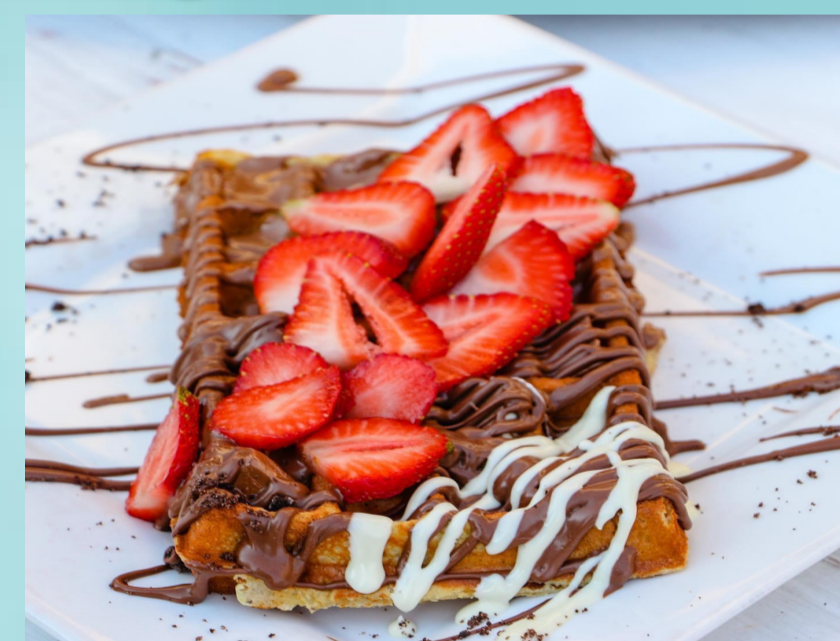

WAFFEL ERDBEERE 6,90 €
Waffel mit Erbeere, Nutella oder
Milkschokolade