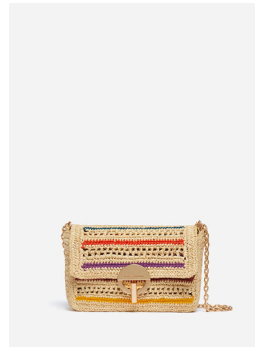

Sac Nano Moon en Raphia
3EVE55-V40533-100