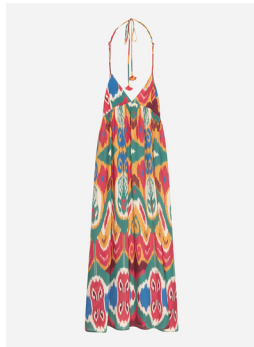

Robe Aina
3EVA84-V08045-100