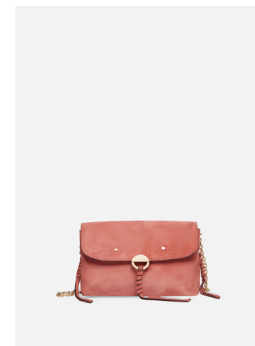

Cabas XL
3EVE24-V40411-999

Cabas S
3EVE24-V40435-999

Moon
3EVE24-V40533-999

Sac Moon Hobo
2EVD84-V40611-116

Sac Fishnet
1EVE26-V40700-436

Sac Fishnet
1EVE26-V40700-168

Cabas L en Toile
OPVE01-V40409-168

Cabas L en Toile
OPVE01-V40409-056

Sac Seau Holly
3EVD15-V40489-152

Sac à Bandoulière Othilia
2EVD55-V40813-420

Pochette Othilia
2EVD55-V40815-420

Sac à Rabat Othilia
2EVD55-V40816-420

Mini Sac Seau Holly
3EVD15-V40573-152

Besace Holly
3EVD15-V40610-152