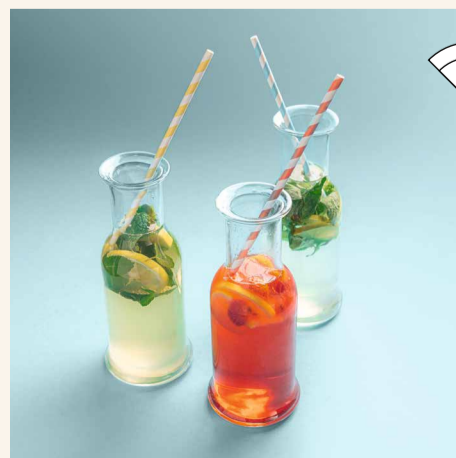

*enthält Sulfite (contains sulphites) / **enthält Gluten (contains gluten)

Alkoholfreie Getränke • soft drinks

Coca Cola / Coca Cola Zero ..... 0,33 l 4,60
Rauch Eistee Zitrone / Pfirsich (icetea lemon/peach) ..... 0,33 l 4,60
Fanta / Almdudler / Sprite ..... 0,33 l 4,60
Vöslauer prickelnd / ohne ..... 0,33 l / 0,75 l ..... 4,00 / 7,90
(mineral water sparkling/still)
Schweppes Tonic Water / Bitter Lemon / Wild Berry ..... 0,20 l 4,50
Red Bull / Red Bull Sugarfree ..... Dose (can) 0,25 l 5,50
Apfelsaft naturtrüb ..... 0,25 l 4,90
(apple juice naturally cloudy)
Orangensaft (orange juice) ..... 0,25 l 4,90
Apfelsaft naturtrüb gespritzt ..... 0,25 l / 0,50 l ..... 4,60 / 5,60
(apple juice with soda water)
Orangensaft gespritzt ..... 0,25 l / 0,50 l ..... 4,60 / 5,60
(orange juice with soda water)
Sodawasser (soda water) ..... 0,25 l / 0,50 l ..... 3,20 / 4,20
Soda Zitrone / Himbeere / Holunder ..... 0,25 l / 0,50 l ..... 4,20 / 5,20
(soda water lemon/raspberry/elder)
Orangensaft frisch gepresst ..... 0,25 l 6,50
(fresh orange juice)
Pago Marille / Johannisbeere / Mango ..... 0,20 l 4,80
(fruit nectar apricot/currant/mango)
Pago gespritzt Marille / Johannisbeere / Mango ..... 0,50 l 5,80
(fruit nectar with sparkling water apricot/currant/mango)
Karaffe Leitungswasser (carafe tap water) .... 0,25 l / 0,50 l ..... 1,00 / 1,50

Bier • beer

Gösser vom Fass** ..... 0,20 l / 0,30 l / 0,50 l ..... 3,90 / 4,90 / 5,90
(beer from the barrel)
Gösser Natur-Radler vom Fass** ..... 0,20 l / 0,30 l / 0,50 l ..... 3,90 / 4,90 / 5,90
(radler from the barrel)
Edelweiß Hefetrüb** ..... Fl. (bottle) 0,50 l 5,90
(wheat beer)
Gösser Naturgold alkoholfrei** ..... Fl. (bottle) 0,33 l 4,90
(alcohol-free beer)
Heineken** ..... Fl. (bottle) 0,33 l 4,90

Wein • wine

Grüner Veltliner*, Mayer am Pfarrplatz ..... 1/8 l 5,50
Sauvignon Blanc*, Esterhazy ..... 1/8 l 5,90
Cabernet Sauvignon*, Salzl Seewinkelhof ..... 1/8 l 5,90
Cuvée Burgenland Bio*, H&A Nittnaus ..... 1/8 l 6,00
Weißer Spritzer* 4,50
Prosecco* ..... 0,10 l 5,90
Rosé Secco* ..... 0,10 l 5,90
„Schlumberger“ Sekt* ..... Fl. (bottle) 0,20 l 12,00
„Moët & Chandon“ Champagner* ..... Fl. (bottle) 0,20 l 36,00

Aperitifs • appetizers

Aperol Spritz* 7,90
Aperol, Weißwein, Soda
(aperol, white wine, soda water)
Aperol Prosecco* 8,50
Aperol, Prosecco, Soda
(aperol, prosecco, soda water)
Hugo* 7,90
Prosecco, Soda, Holunderblütensirup, Minze
(prosecco, soda water, elderflower, mint)
Campari Spritz* 8,50
Campari, Prosecco, Soda
(campari, prosecco, soda water)

Longdrinks • long drinks